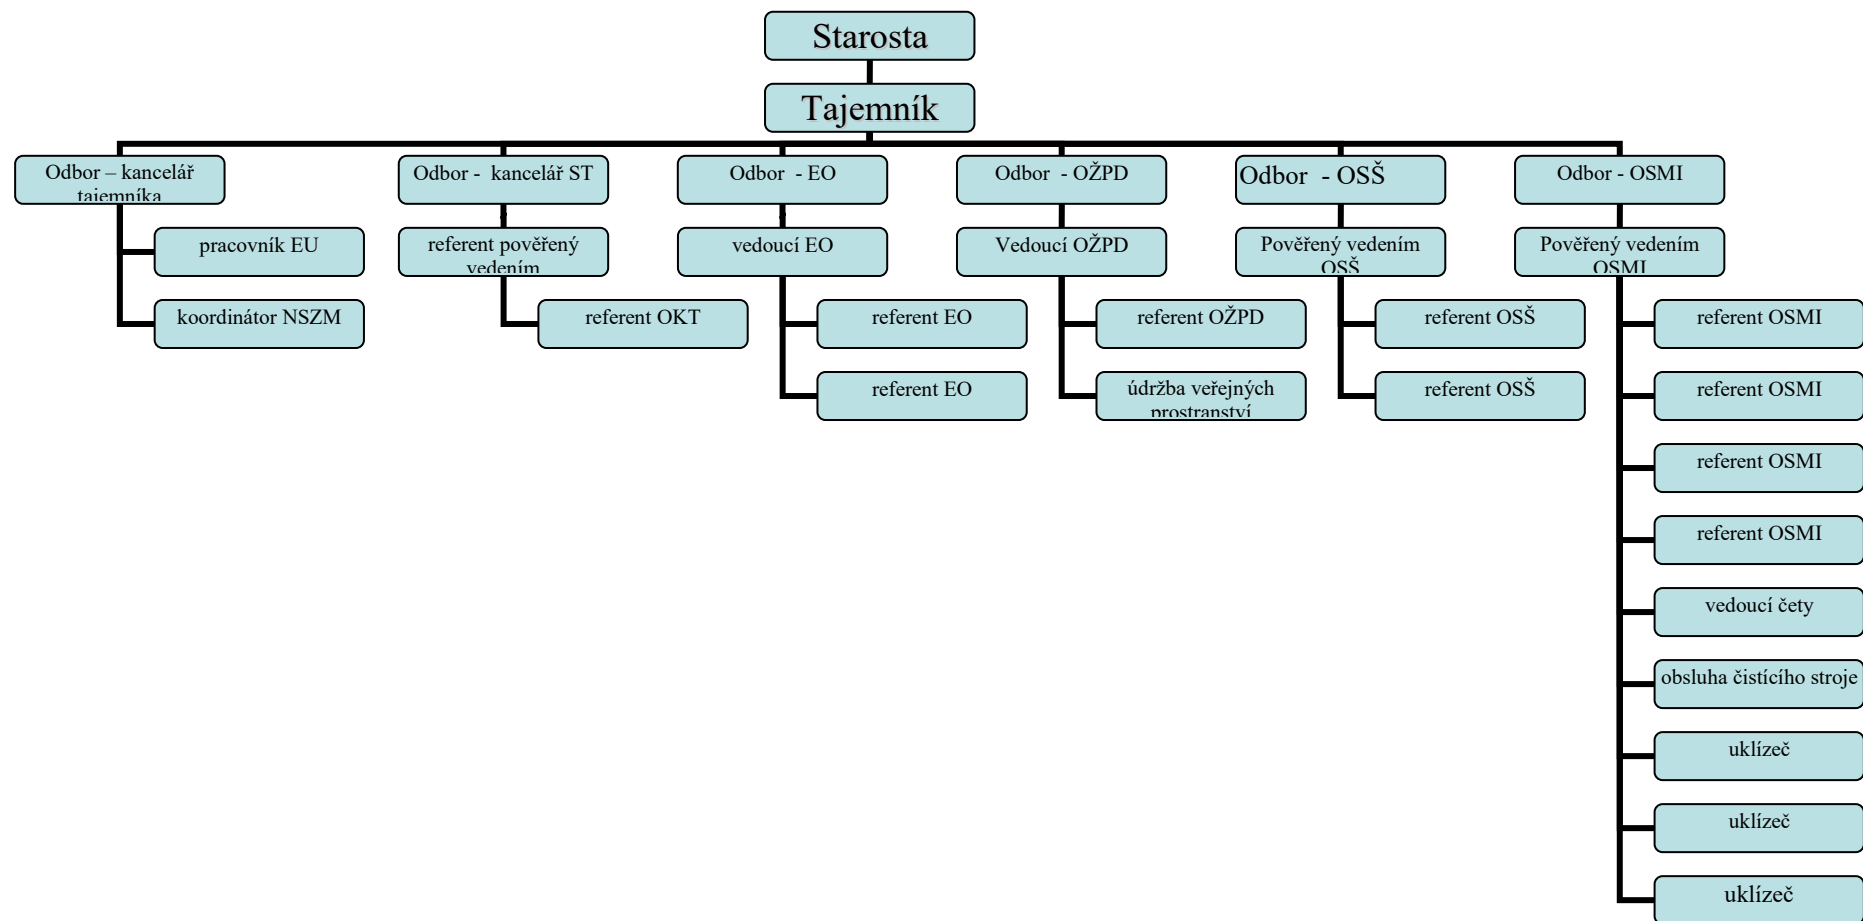

## Organizační schéma Úřadu Městské části Praha – Libuš

platné od 1.11.2015

OKT – 2  
Celkem - 24

OKT – 2

EO – 3

OŽPD – 3

OSŠ – 3

OSMI – 10