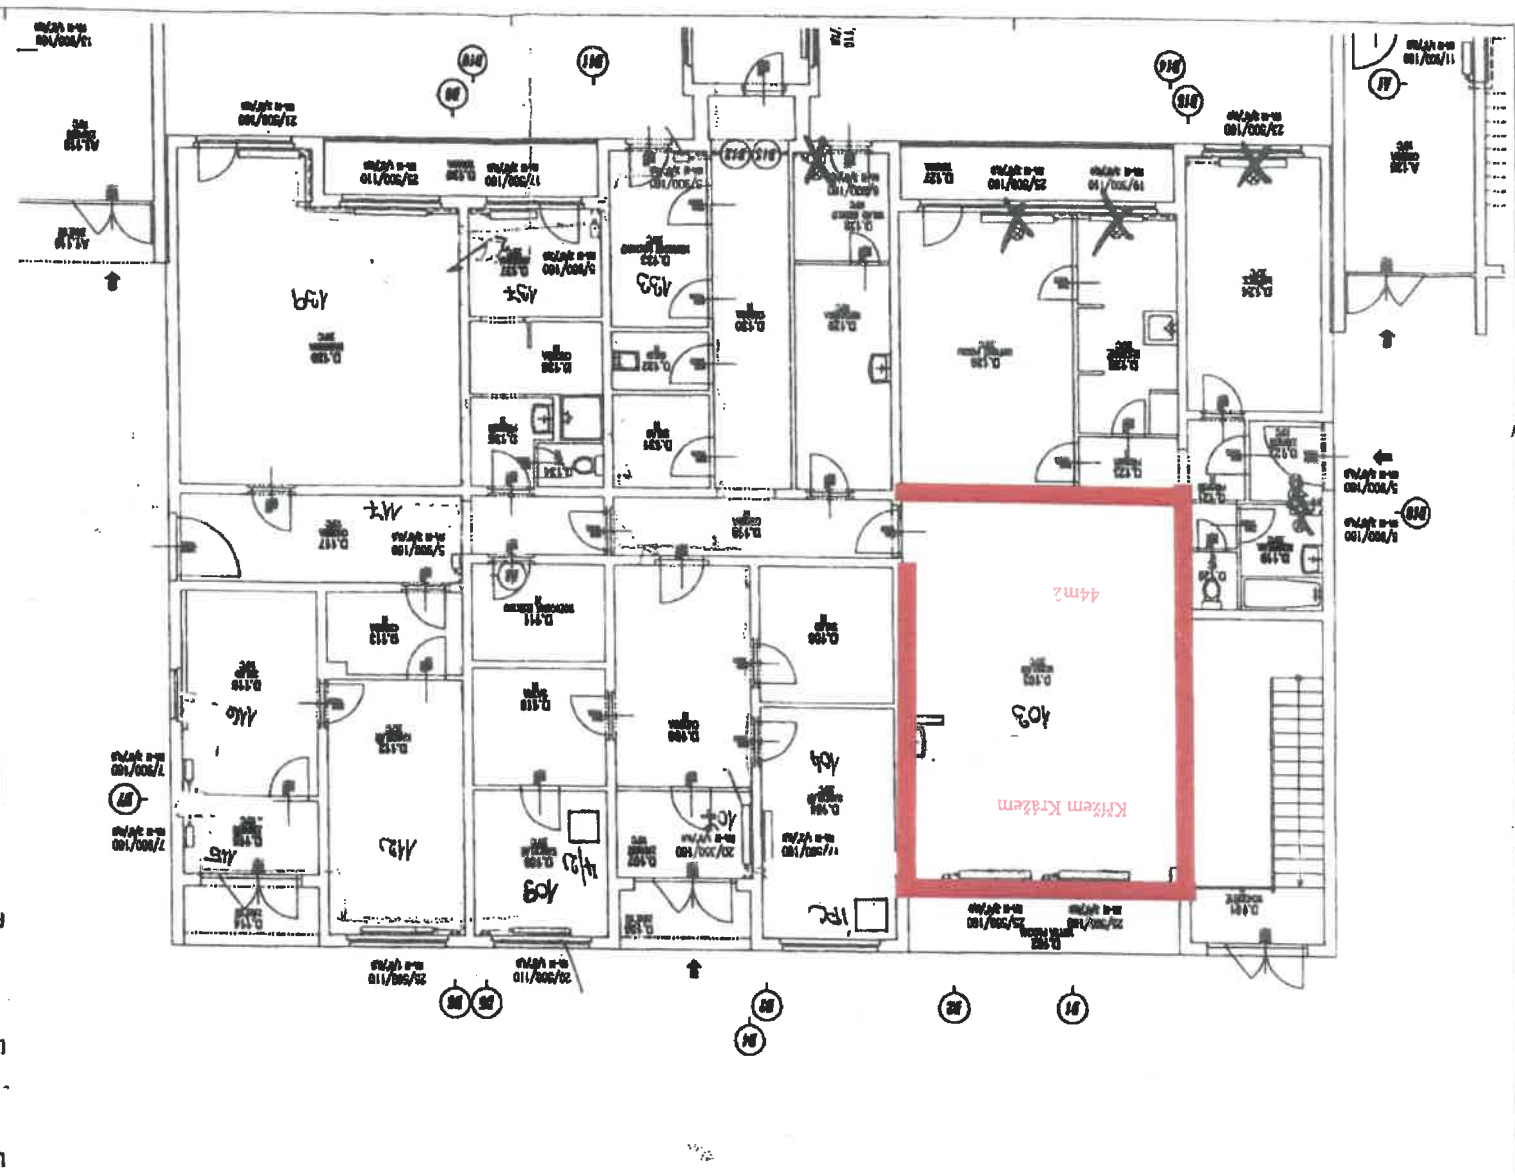

PRŮBĚH SKLADBY I.N.P.

003	0.000	0.000	0.000
UT	0.000	0.000	0.000

PROJEKTOVÁ KANCELÁŘ
Ing. Jiří ŠTĚPÁNEK, Ph.D.
Ing. Jiří ŠTĚPÁNEK, Ph.D.
Ing. Jiří ŠTĚPÁNEK, Ph.D.

ENESA a.s.
ENESA a.s.
ENESA a.s.

KLUB JUNIORŮ
NA OKRUKU 28M, 142 00 PRAHA 4 - LEBUŠ
MĚSTSKÉ ČÁSTI PRAHA 4 - LEBUŠ
SVĚTLÉ SPOTŘEBY ENERGIE V BUDOVÁCH

1/21